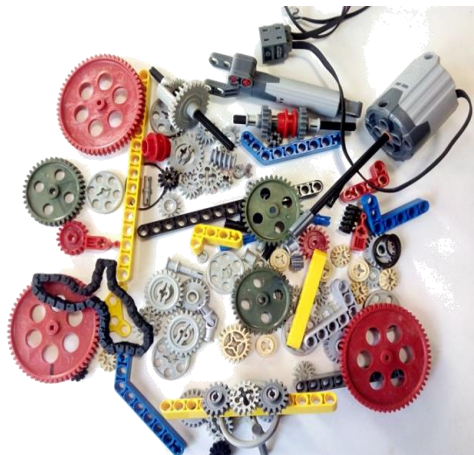

## ENGRANATGES EN ACCIÓ

Els engranatges mouen el món i gràcies a ells moltes màquines poden funcionar, els cotxes es poden moure, les grues poden aixecar pesos, els rellotges marquen les hores i una infinitat d'objectes prenen vida.

En aquest taller els alumnes experimenten amb engranatges de LEGO TECHNIC® per aprendre com funcionen i poder dissenyar els seus mecanismes. Un cop adquirits els conceptes bàsics faran d'inventors per a portar a la pràctica allò que han après.

### Format del taller:

El taller es fa a l'aula del centre educatiu i és conduït per un monitor titulat en enginyeria automàtica i electrònica.

### Propostes de treball:

- Fomentar la creativitat
- Treballar en equip
- Relacionar casos pràctics amb les lleis de la física
- Descobrir els principis de la mecànica